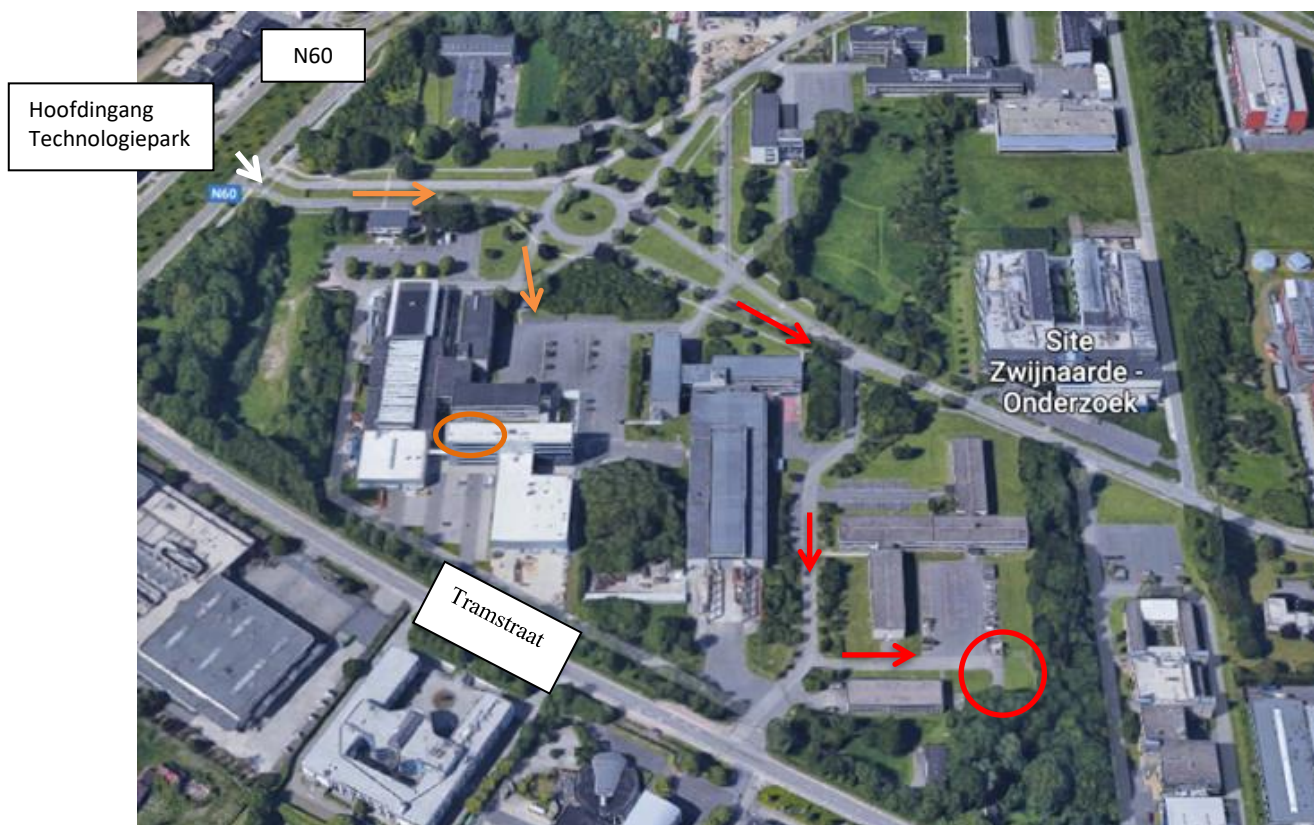

GPS-coördinaten (bezoekersparking):

N(orth) – N(oorden): 51° 00' 35"
E(ast) – O(osten): 03° 42' 25"

Leveradres

Belgisch Instituut voor Lastechniek (BIL)
Tech Lane Ghent Science Park | Campus A – zone A4c
Technologiepark-Zwijnaarde 66
9052 Zwijnaarde
Openingsuren magazijn: 8u00-12u00 en 13u00-16u00

GPS-coördinaten (leveringen magazijn):

N(orth) – N(oorden): 51°00'31.1"
E(ast) – O(osten): 3°42'34.3"

Route burelen / route magazijn

Wegbeschrijving voor bezoekers (burelen Technologiepark-Zwijnaarde 48):

1. Neem de hoofdingang van het technologiepark via de ovonde (N60). Het gebouw 48 bevindt zich vooraan in het technologiepark tussen de gebouwen 46 en 60.

2. Volg aan de eerste rotonde de rode markering A1-A2

3. Volg de rode markering A2 naar de bezoekersparking

4. Loop vervolgens naar de receptie van ingang 48

Wegbeschrijving naar magazijn (Technologiepark-Zwijnaarde 66):

1. Neem de hoofdingang van het technologiepark via de rotonde (N60).